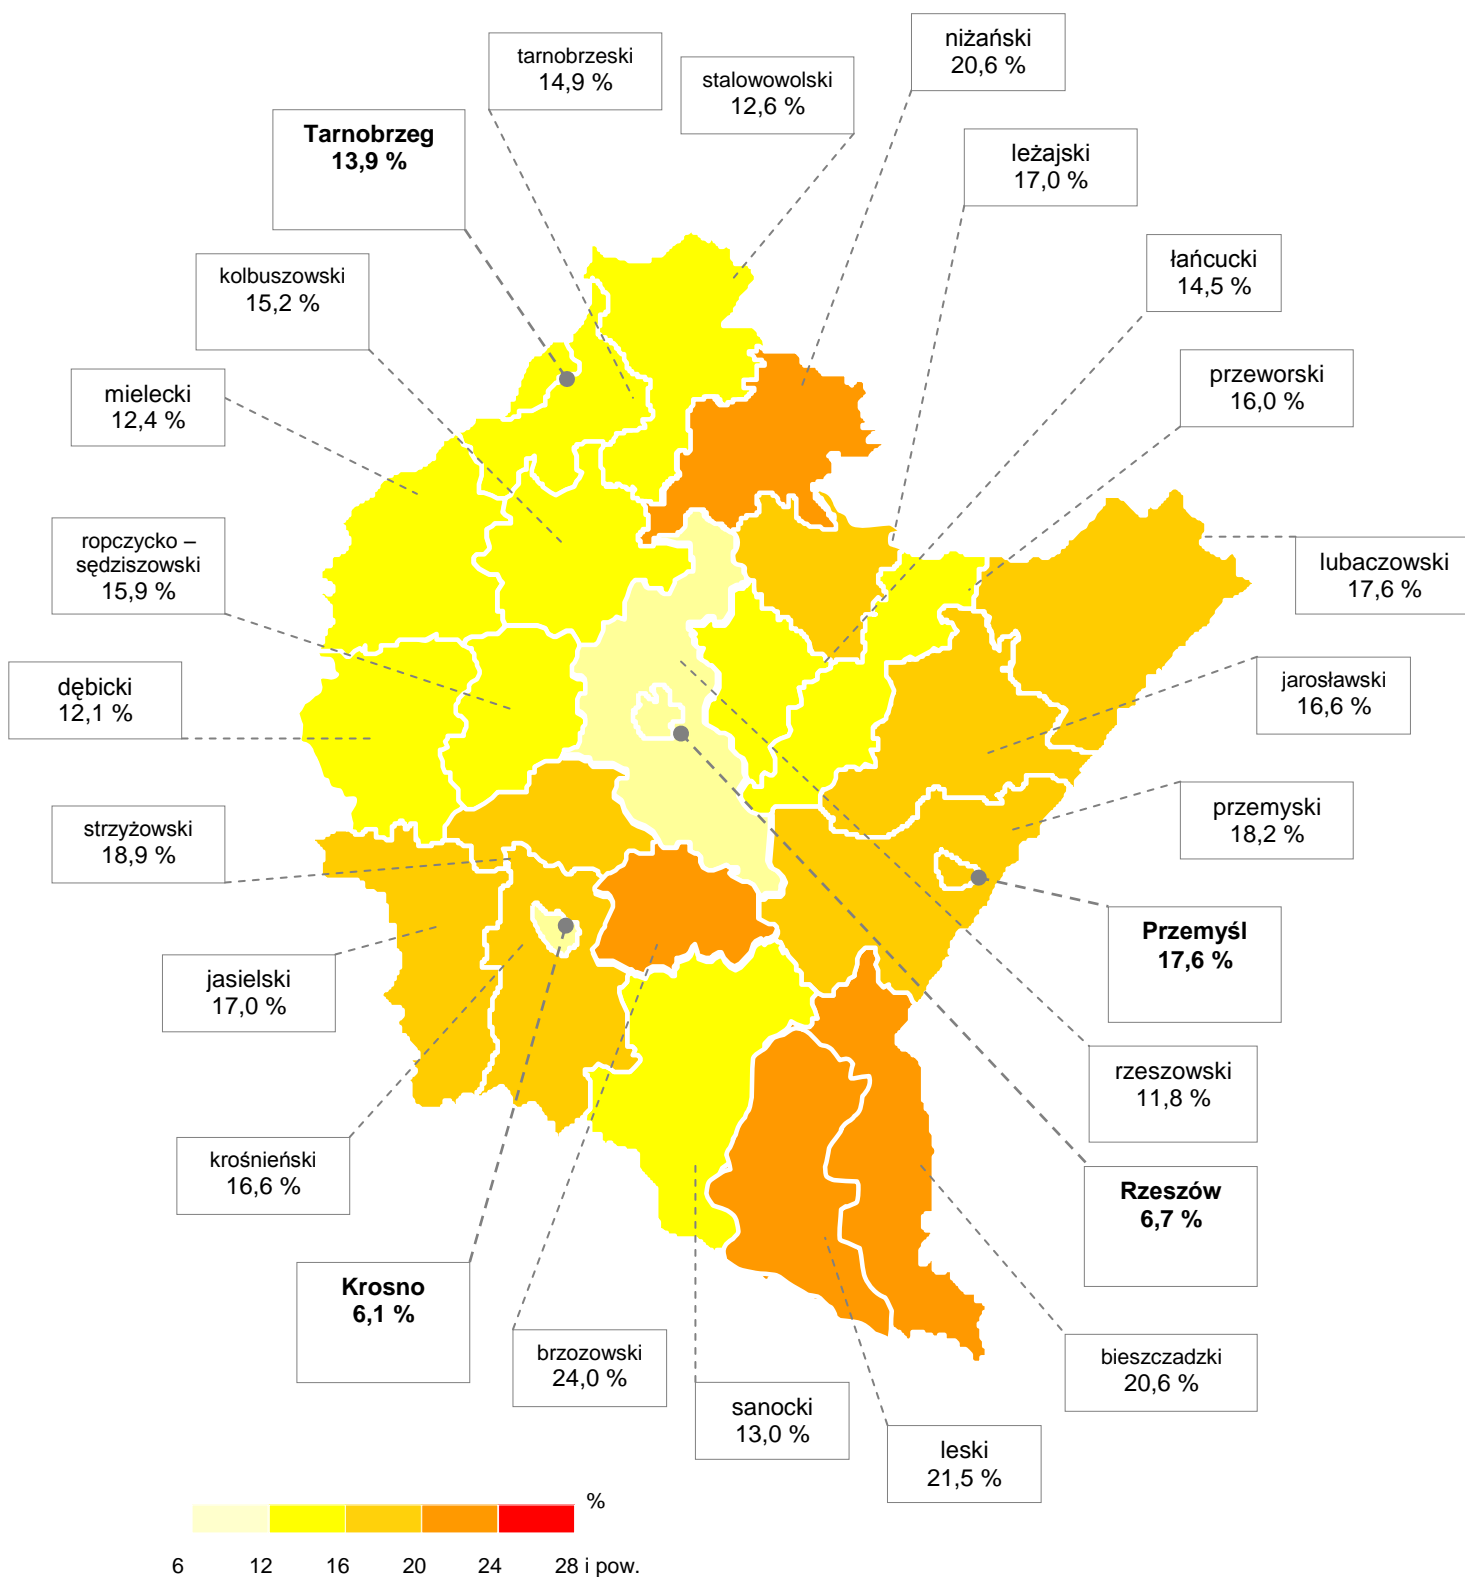

**Stopa bezrobocia rejestrowanego w poszczególnych powiatach woj. podkarpackiego wg stanu na koniec maja 2009 r.**

**woj. podkarpackie 14,2 %**

Źródło: Główny Urząd Statystyczny w Warszawie