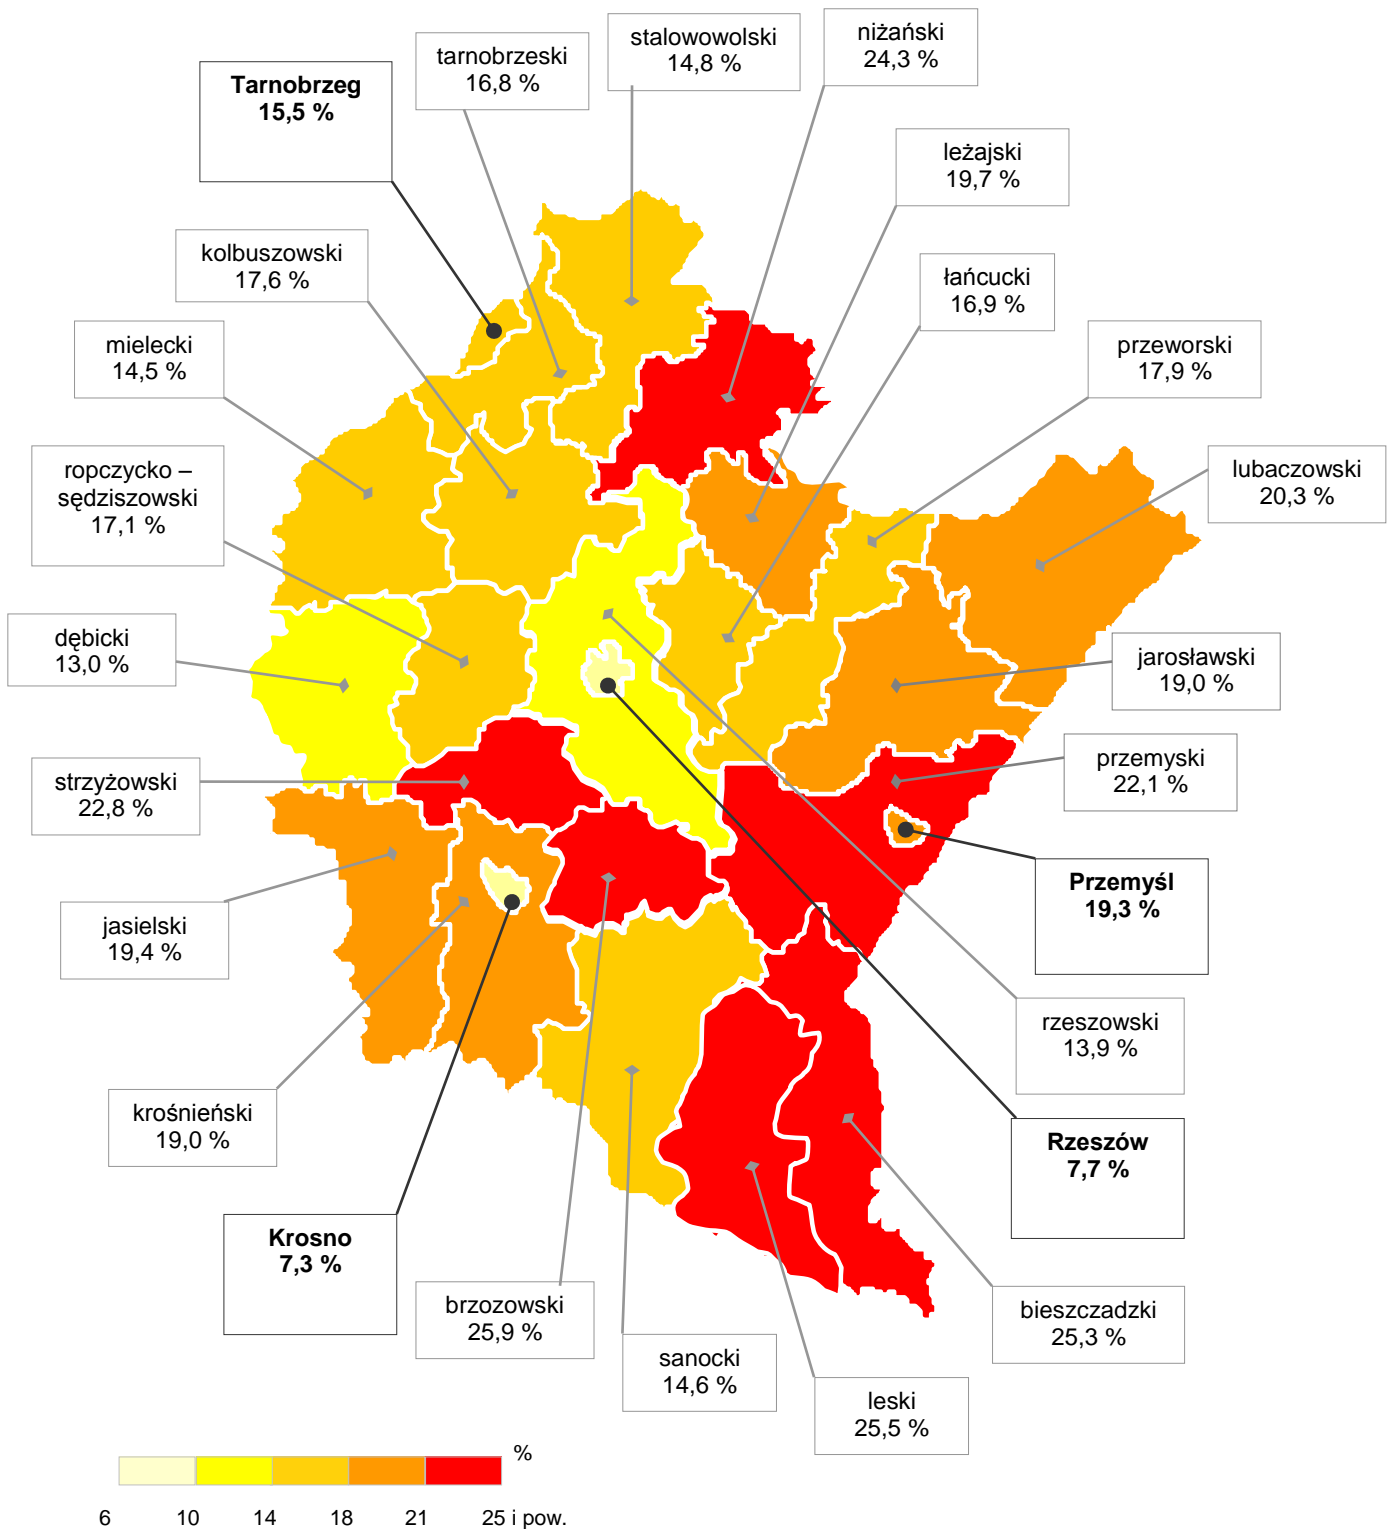

Stopa bezrobocia rejestrowanego w poszczególnych powiatach woj. podkarpackiego wg stanu na koniec stycznia 2010

woj. podkarpackie 16,3 %

Źródło: Główny Urząd Statystyczny w Warszawie.

Stopa bezrobocia w stosunku do aktywnych zawodowo.