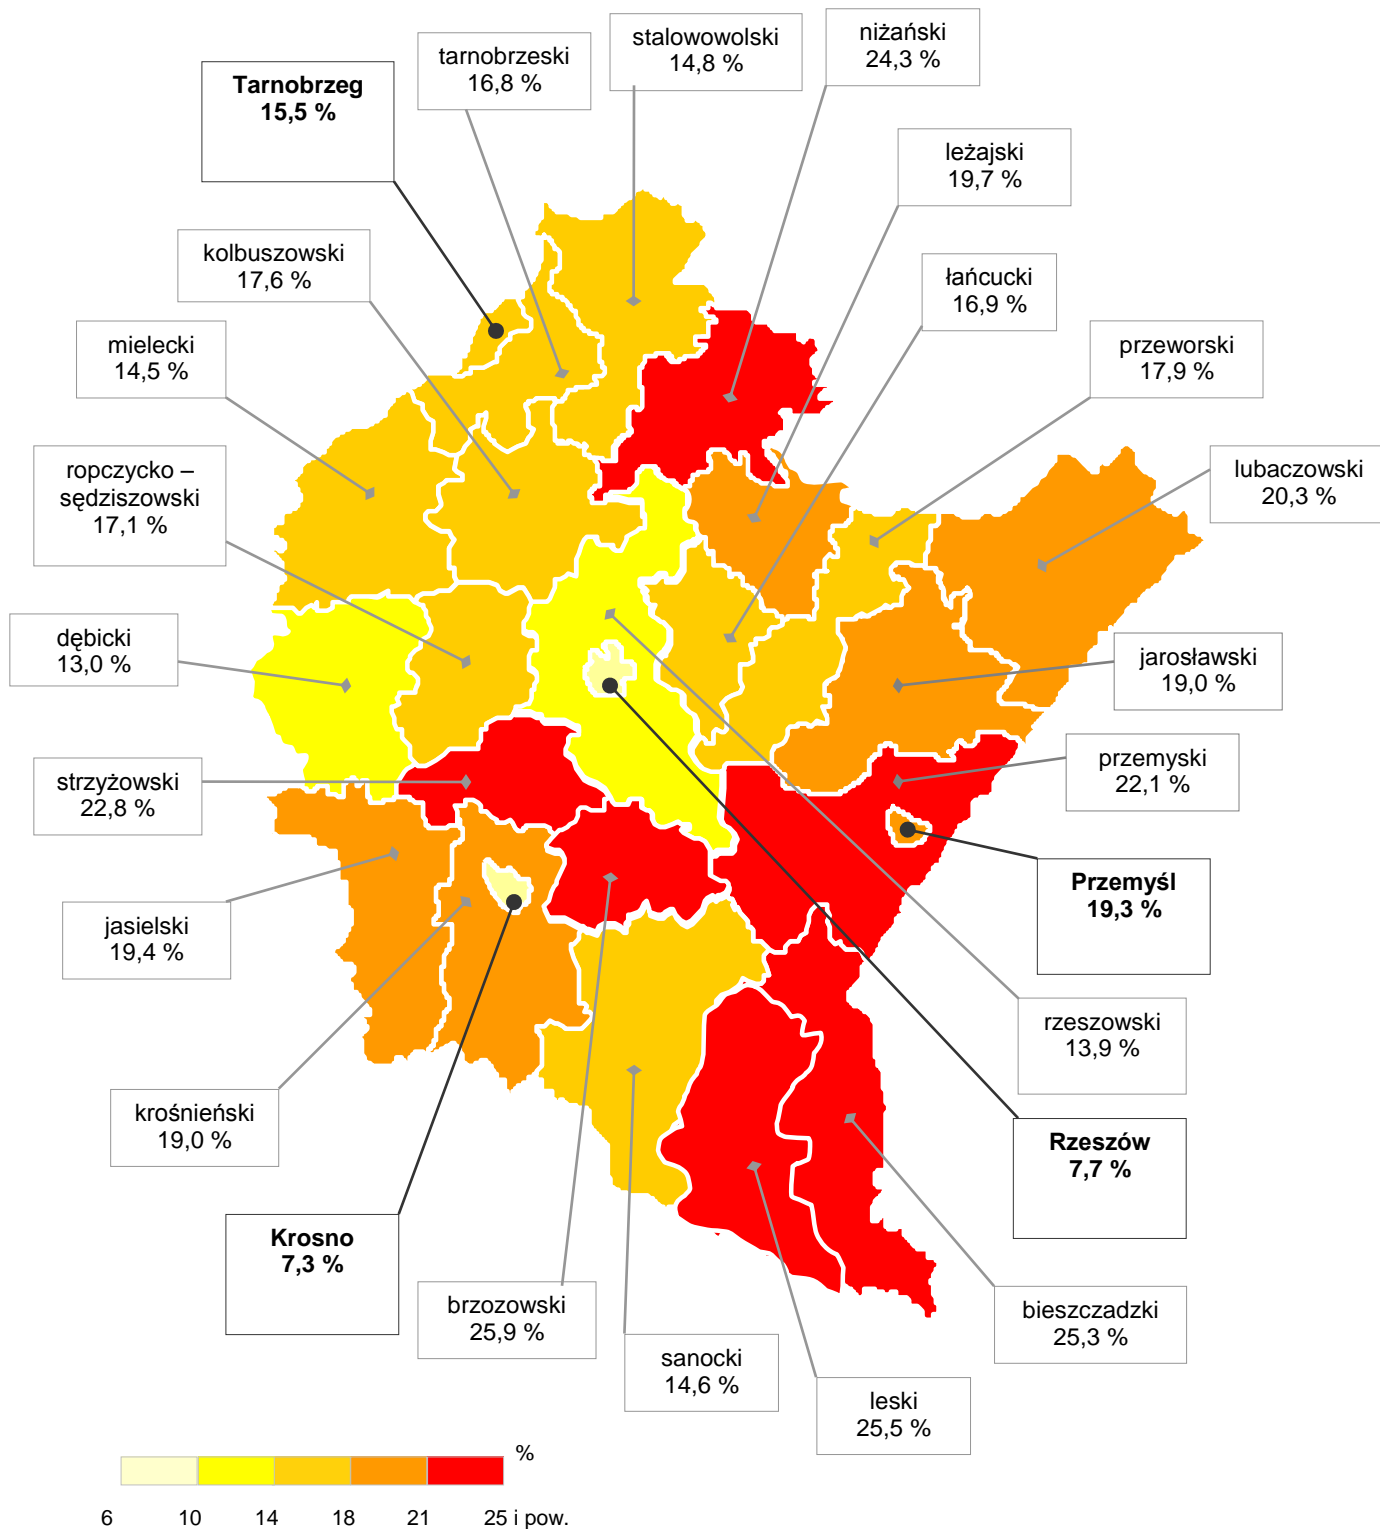

Stopa bezrobocia rejestrowanego w poszczególnych powiatach woj. podkarpackiego wg stanu na koniec stycznia 2010

woj. podkarpackie 16,3 %

Źródło: Główny Urząd Statystyczny w Warszawie.

Stopa bezrobocia w stosunku do aktywnych zawodowo.